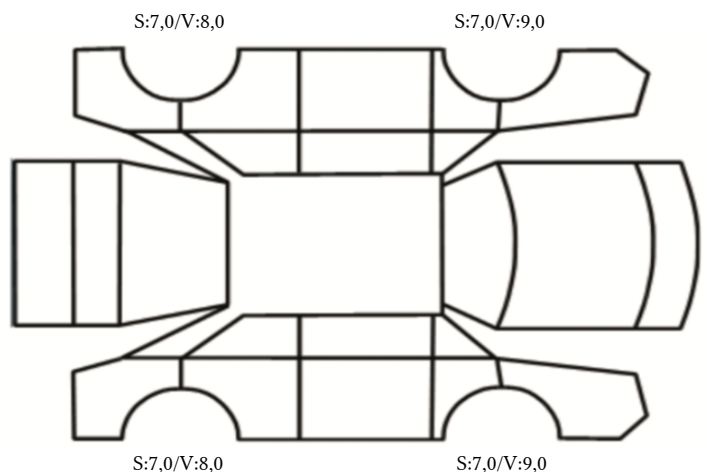

GENERELL BESKRIVELSE/KOMMENTAR

DATO: SIGNATUR SELGER:

DATO: SIGNATUR KUNDE:

SKADETEGNING:

KONTROLLPUNKTER SOM LIGGER TIL GRUNN FOR TILSTANDSRAPPORTEN

MERK: Kontrollen omfatter de av nedenstående punkter som er aktuelle for angjeldende bil ut fra bilens tekniske spesifikasjoner og utstyr.