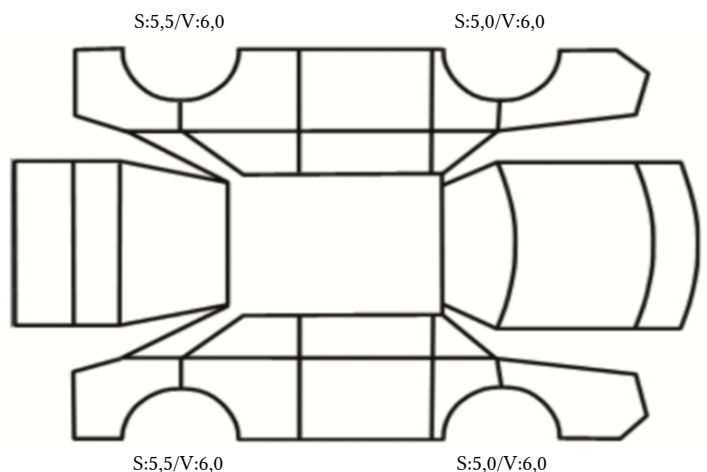

GENERELL BESKRIVELSE/KOMMENTAR

DATO: SIGNATUR SELGER:

DATO: SIGNATUR KUNDE:

SKADETEGNING:

KONTROLLPUNKTER SOM LIGGER TIL GRUNN FOR TILSTANDSRAPPORTEN

MERK: Kontrollen omfatter de av nedenstående punkter som er aktuelle for angjeldende bil ut fra bilens tekniske spesifikasjoner og utstyr.