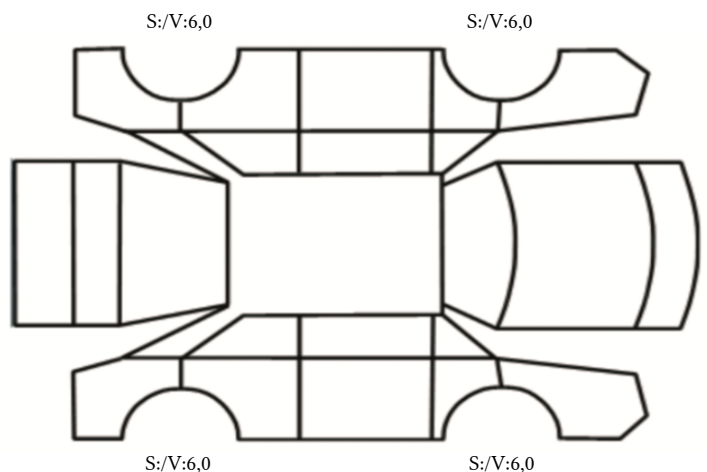

GENERELL BESKRIVELSE/KOMMENTAR

DATO: SIGNATUR SELGER:

DATO: SIGNATUR KUNDE:

SKADETEGNING:

Tilstandsrapport

KONTROLLPUNKTER SOM LIGGER TIL GRUNN FOR TILSTANDSRAPPORTEN

MERK: Kontrollen omfatter de av nedenstående punkter som er aktuelle for angjeldende bil ut fra bilens tekniske spesifikasjoner og utstyr.