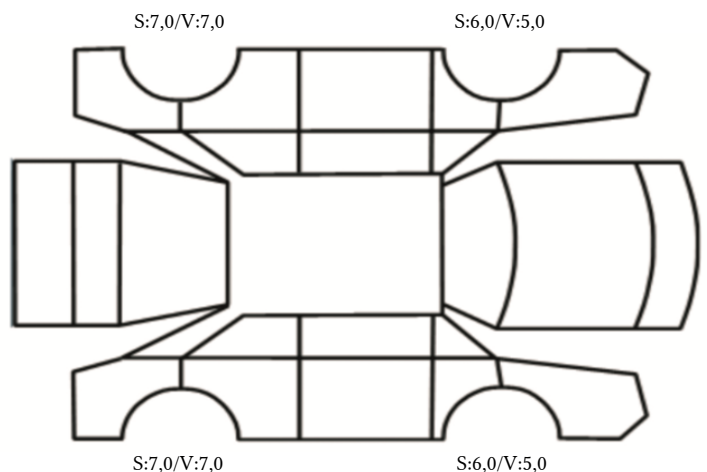

SKADETEGNING:

KONTROLLPUNKTER SOM LIGGER TIL GRUNN FOR TILSTANDSRAPPORTEN

MERK: Kontrollen omfatter de av nedenstående punkter som er aktuelle for angjeldende bil ut fra bilens tekniske spesifikasjoner og utstyr.