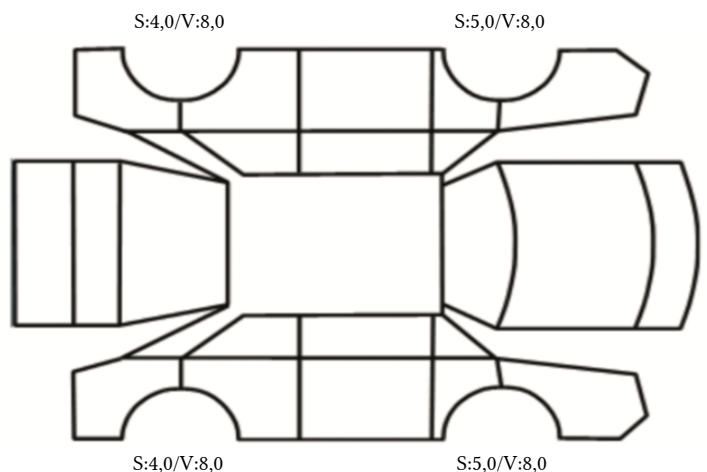

SKADETEGNING:

KONTROLLPUNKTER SOM LIGGER TIL GRUNN FOR TILSTANDSRAPPORTEN

MERK: Kontrollen omfatter de av nedenstående punkter som er aktuelle for angjeldende bil ut fra bilens tekniske spesifikasjoner og utstyr.