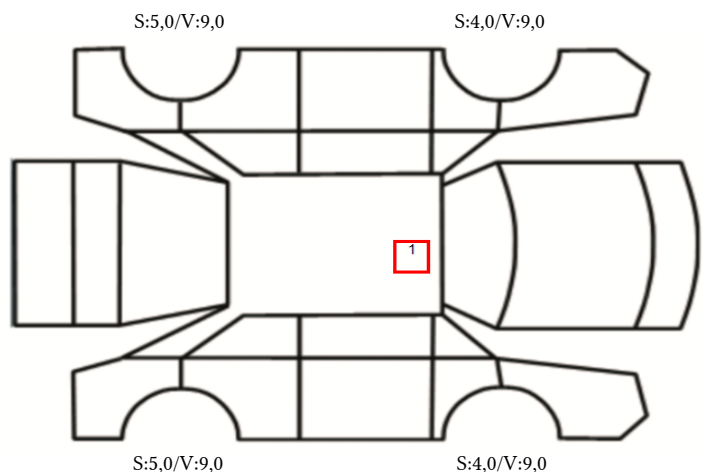

DATO: SIGNATUR SELGER:

DATO: SIGNATUR KUNDE:

SKADETEGNING:

KONTROLLPUNKTER SOM LIGGER TIL GRUNN FOR TILSTANDSRAPPORTEN

MERK: Kontrollen omfatter de av nedenstående punkter som er aktuelle for angjeldende bil ut fra bilens tekniske spesifikasjoner og utstyr.