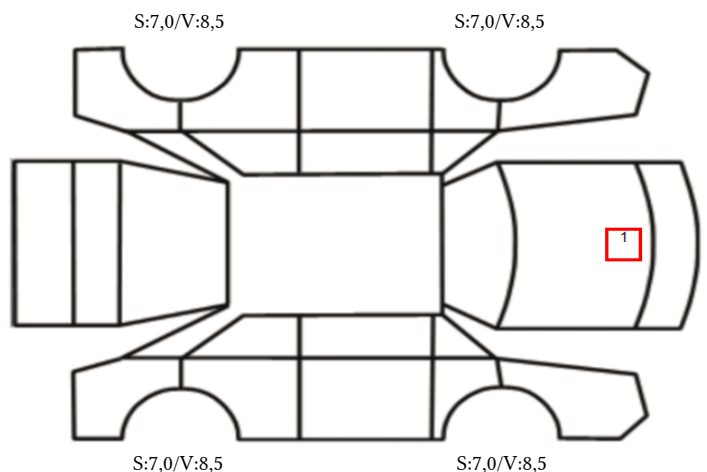

DATO: SIGNATUR SELGER:

DATO: SIGNATUR KUNDE:

SKADETEGNING:

KONTROLLPUNKTER SOM LIGGER TIL GRUNN FOR TILSTANDSRAPPORTEN

MERK: Kontrollen omfatter de av nedenstående punkter som er aktuelle for angjeldende bil ut fra bilens tekniske spesifikasjoner og utstyr.