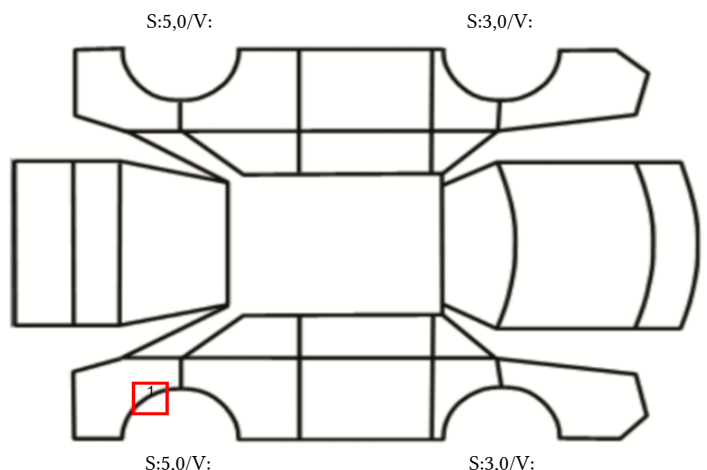

DATO: SIGNATUR SELGER:

DATO: SIGNATUR KUNDE:

SKADETEGNING:

KONTROLLPUNKTER SOM LIGGER TIL GRUNN FOR TILSTANDSRAPPORTEN

MERK: Kontrollen omfatter de av nedenstående punkter som er aktuelle for angjeldende bil ut fra bilens tekniske spesifikasjoner og utstyr.