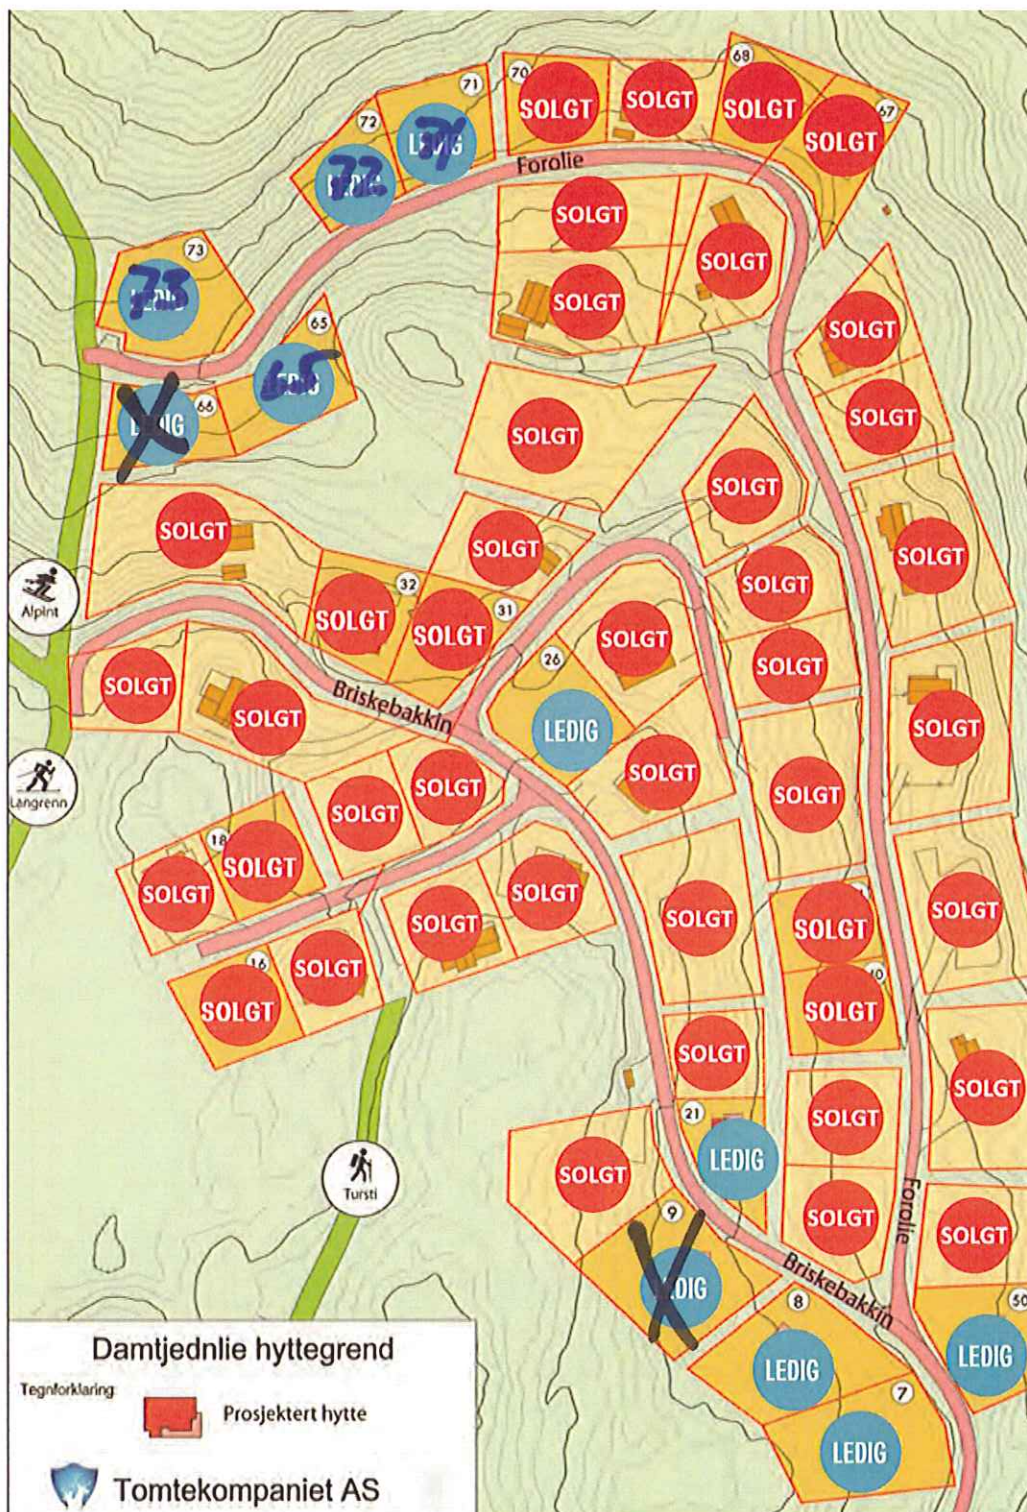

TOMTEKOMPANIET
DITT EGET LILLE STYKKE VALDRES

DAMTJEDNLIE HYTTEGRENND – SITUASJONSKART

TOMTEKOMPANIET AS
Strandgata 30 - PB 1103 – 2806 GJØVIK
Telefon 45 28 26 26 - E-Post: post@tomtekompaniet.no