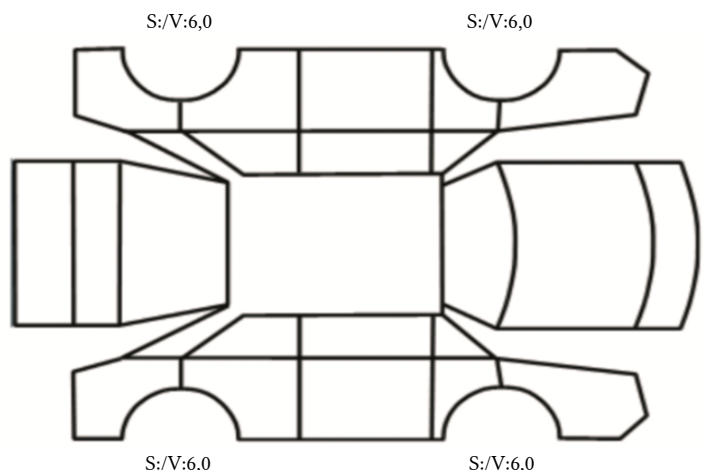

DATO: SIGNATUR SELGER:

DATO: SIGNATUR KUNDE:

SKADETEGNING:

Tilstandsrapport

KONTROLLPUNKTER SOM LIGGER TIL GRUNN FOR TILSTANDSRAPPORTEN

MERK: Kontrollen omfatter de av nedenstående punkter som er aktuelle for angjeldende bil ut fra bilens tekniske spesifikasjoner og utstyr.