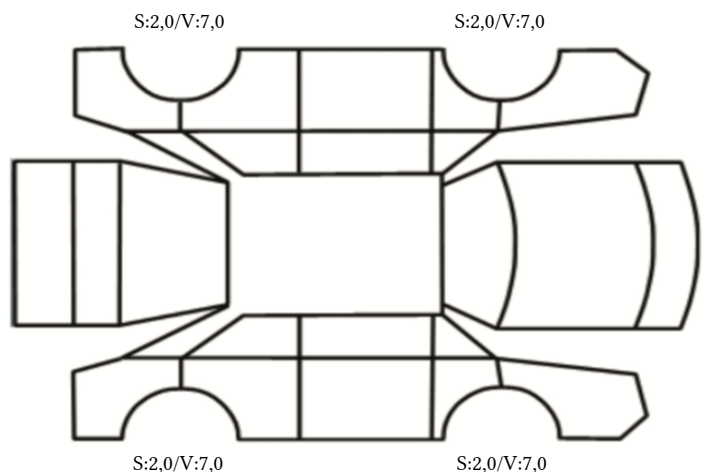

SKADETEGNING:

KONTROLLPUNKTER SOM LIGGER TIL GRUNN FOR TILSTANDSRAPPORTEN

MERK: Kontrollen omfatter de av nedenstående punkter som er aktuelle for angjeldende bil ut fra bilens tekniske spesifikasjoner og utstyr.