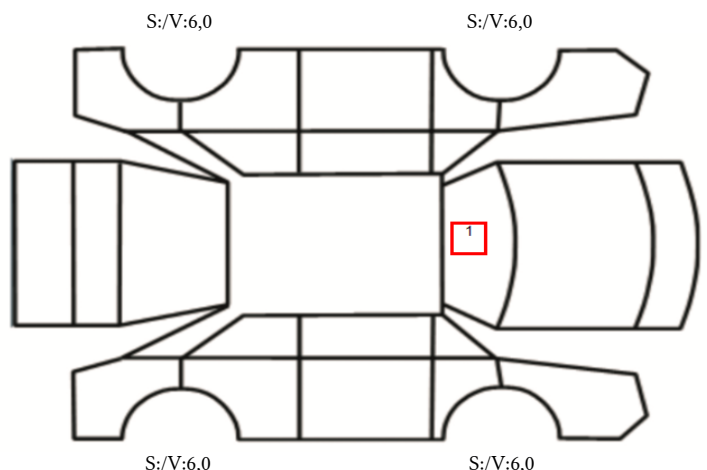

SKADETEGNING:

Tilstandsrapport

KONTROLLPUNKTER SOM LIGGER TIL GRUNN FOR TILSTANDSRAPPORTEN

MERK: Kontrollen omfatter de av nedenstående punkter som er aktuelle for angjeldende bil ut fra bilens tekniske spesifikasjoner og utstyr.