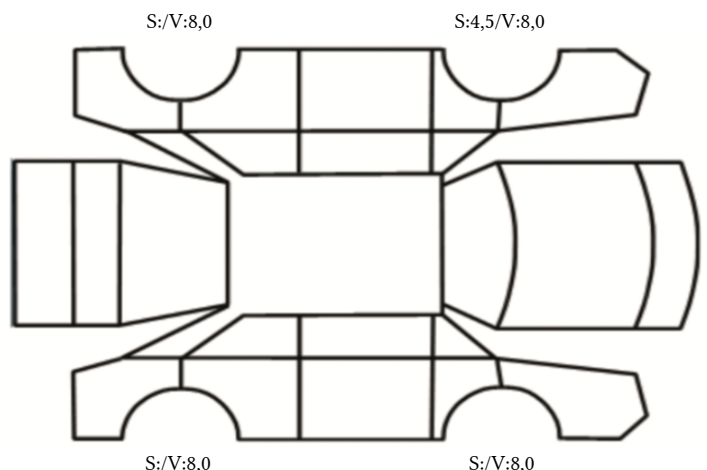

SKADETEGNING:

Tilstandsrapport

KONTROLLPUNKTER SOM LIGGER TIL GRUNN FOR TILSTANDSRAPPORTEN

MERK: Kontrollen omfatter de av nedenstående punkter som er aktuelle for angjeldende bil ut fra bilens tekniske spesifikasjoner og utstyr.