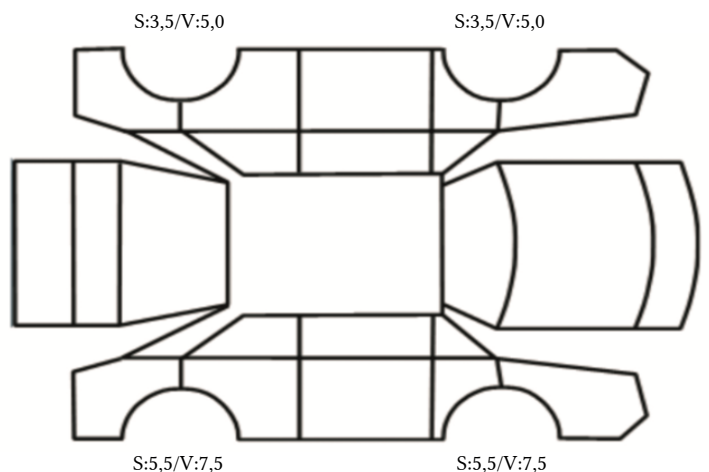

GENERELL BESKRIVELSE/KOMMENTAR

DATO: SIGNATUR SELGER:

DATO: SIGNATUR KUNDE:

SKADETEGNING:

KONTROLLPUNKTER SOM LIGGER TIL GRUNN FOR TILSTANDSRAPPORTEN

MERK: Kontrollen omfatter de av nedenstående punkter som er aktuelle for angjeldende bil ut fra bilens tekniske spesifikasjoner og utstyr.