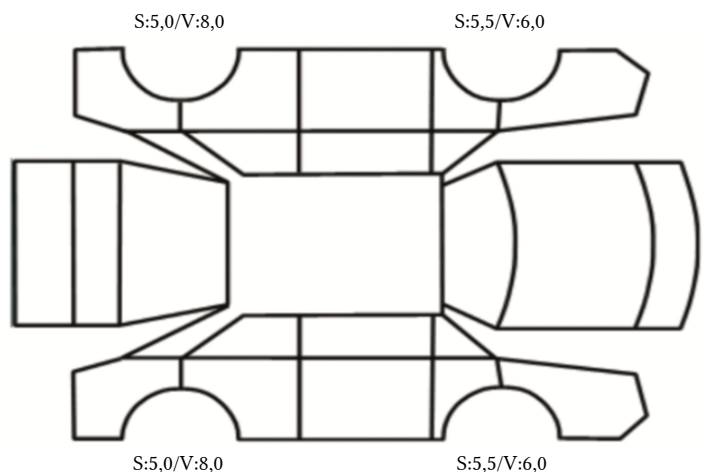

SKADETEGNING:

KONTROLLPUNKTER SOM LIGGER TIL GRUNN FOR TILSTANDSRAPPORTEN

MERK: Kontrollen omfatter de av nedenstående punkter som er aktuelle for angjeldende bil ut fra bilens tekniske spesifikasjoner og utstyr.