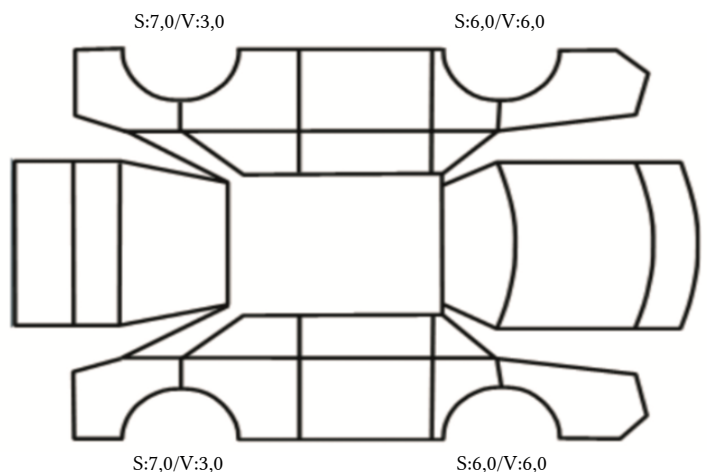

DATO: SIGNATUR SELGER:

DATO: SIGNATUR KUNDE:

SKADETEGNING:

KONTROLLPUNKTER SOM LIGGER TIL GRUNN FOR TILSTANDSRAPPORTEN

MERK: Kontrollen omfatter de av nedenstående punkter som er aktuelle for angjeldende bil ut fra bilens tekniske spesifikasjoner og utstyr.