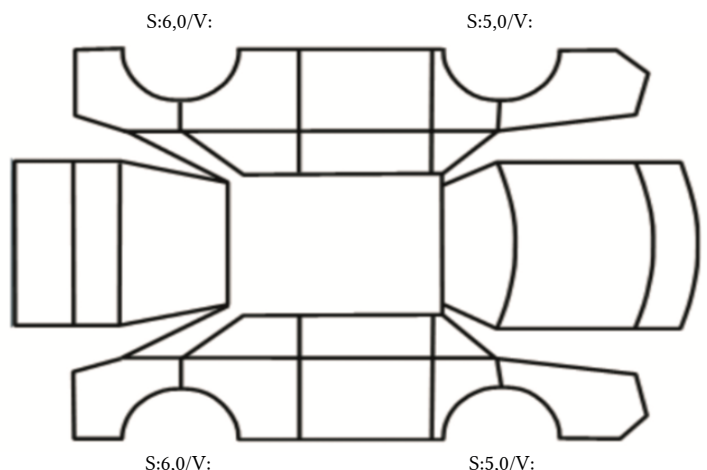

DATO: SIGNATUR SELGER:

DATO: SIGNATUR KUNDE:

SKADETEGNING:

KONTROLLPUNKTER SOM LIGGER TIL GRUNN FOR TILSTANDSRAPPORTEN

MERK: Kontrollen omfatter de av nedenstående punkter som er aktuelle for angjeldende bil ut fra bilens tekniske spesifikasjoner og utstyr.