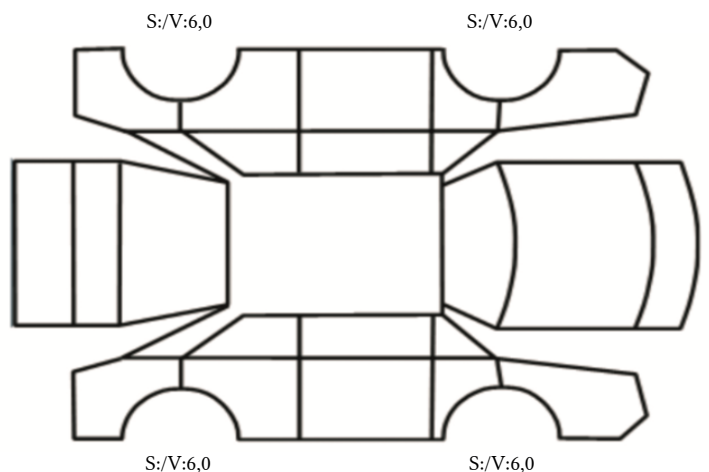

GENERELL BESKRIVELSE/KOMMENTAR

DATO: SIGNATUR SELGER:

DATO: SIGNATUR KUNDE:

SKADETEGNING:

KONTROLLPUNKTER SOM LIGGER TIL GRUNN FOR TILSTANDSRAPPORTEN

MERK: Kontrollen omfatter de av nedenstående punkter som er aktuelle for angjeldende bil ut fra bilens tekniske spesifikasjoner og utstyr.