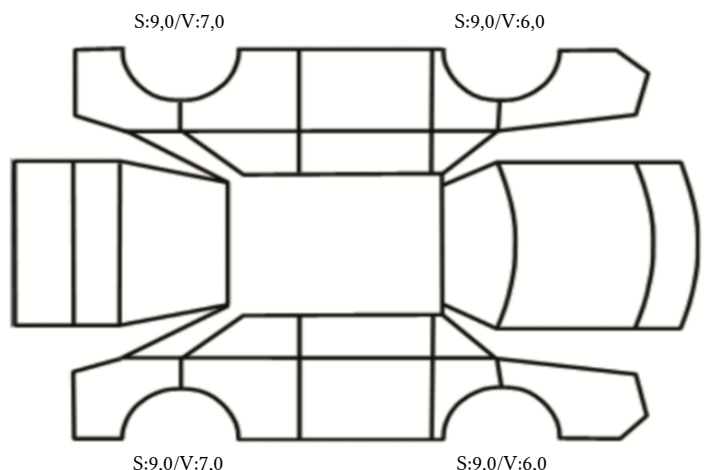

GENERELL BESKRIVELSE/KOMMENTAR

DATO: SIGNATUR SELGER:

DATO: SIGNATUR KUNDE:

SKADETEGNING:

KONTROLLPUNKTER SOM LIGGER TIL GRUNN FOR TILSTANDSRAPPORTEN

MERK: Kontrollen omfatter de av nedenstående punkter som er aktuelle for angjeldende bil ut fra bilens tekniske spesifikasjoner og utstyr.