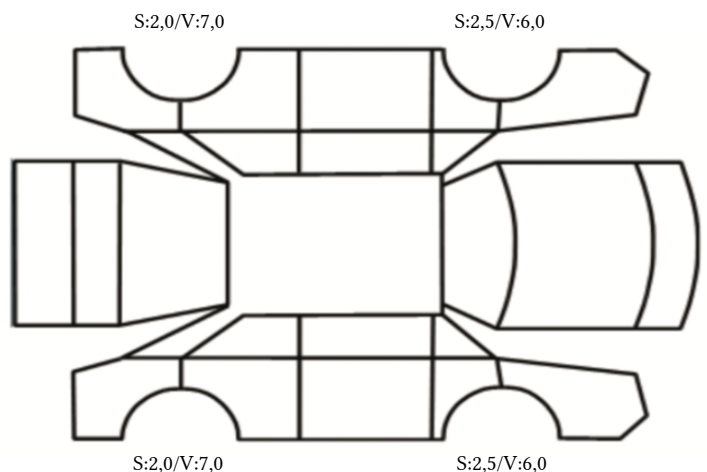

GENERELL BESKRIVELSE/KOMMENTAR

DATO: SIGNATUR SELGER:

DATO: SIGNATUR KUNDE:

SKADETEGNING:

KONTROLLPUNKTER SOM LIGGER TIL GRUNN FOR TILSTANDSRAPPORTEN

MERK: Kontrollen omfatter de av nedenstående punkter som er aktuelle for angjeldende bil ut fra bilens tekniske spesifikasjoner og utstyr.