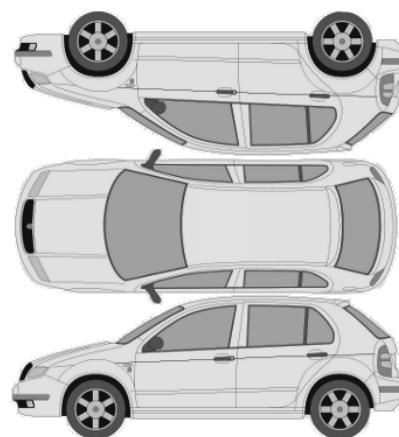

Tilstandsrapport

GODKJENT AV

FORBRUKERÅDET

MERKE:	VOLKSWAGEN	ANTALL NØKLER:	2	BRUKT IMPORTERT:	Nei
MODELL:	POLO	ANTIRUSTGARANTI:		REGISTERREIM SKIFTET, DATO:	
VARIANT:	90 TSI DSG HIGH. DAB+ GP			REGISTERREIM SKIFTET, KM:	
DRIVHJUL:	Foran	MOTOR, SYL. VOLUM:	1 197	SISTE SERVICE:	2016-11-07
GIRTYPE:	Automat	MOTOR, EFFEKT:	90	PKK UTFØRT:	
KJENNEMERKE:	CF78673	DRIVSTOFF:	Bensin	SERVICEHEFTE/SERVICER FULGT:	Ja
UNDERST.NR.:	WVWZZZ6RZFY271927	TRIMMET/CHIPTUNET:	Nei	VOGNMAPPE M/INSTRUKSJONSBOK:	Ja
KILOMETERSTAND:	61 685	BEKREFTET KM:	Ja	TIDLIGERE STØRRE SKADE:	Nei
ÅRSMODELL:	2015	KOLL. PUTER UTKOBLET:	Nei	TIDLIGERE ANNEN EN NORMAL BRUK:	
REG. FØRSTE GANG:	2015-04-07	HEFTELSER:	Nei	RAPPORT DATO:	2018-09-08

TEKNISK VURDERING - TRAFIKK OG SIKKERHET

Samlet vurdering	Merknader - bedre enn samlet vurdering	Merknader - svakere enn samlet vurdering
Normal iht. alder og kjørelengde		

UTVENDIG VURDERING - EKSTERIØR OG UTVENDIG LYS

Samlet vurdering	Merknader - bedre enn samlet vurdering	Merknader - svakere enn samlet vurdering
Normal iht. alder og kjørelengde		

INNVEDIG VURDERING - INTERIØR OG INSTRUMENTER

Samlet vurdering	Merknader - bedre enn samlet vurdering	Merknader - svakere enn samlet vurdering
Normal iht. alder og kjørelengde		

GENERELL BESKRIVELSE/KOMMENTAR

Div bruksmerker

Dato: Signatur selger

Dato: Signatur kunde:

SKADETEGNING:

- ☐ Ripe
- ☒ Bulk
- ☐ Steinsprut
- ☐ Lakkrust
- ☐ Annet