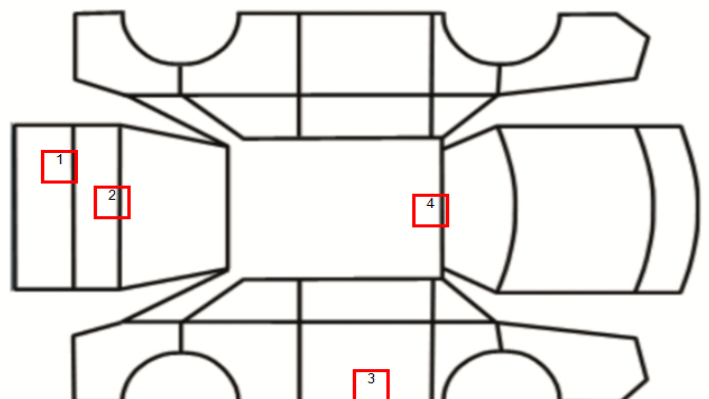

GENERELL BESKRIVELSE/KOMMENTAR

DATO: SIGNATUR SELGER:

DATO: SIGNATUR KUNDE:

SKADETEGNING:

KONTROLLPUNKTER SOM LIGGER TIL GRUNN FOR TILSTANDSRAPPORTEN

MERK: Kontrollen omfatter de av nedenstående punkter som er aktuelle for angjeldende bil ut fra bilens tekniske spesifikasjoner og utstyr.