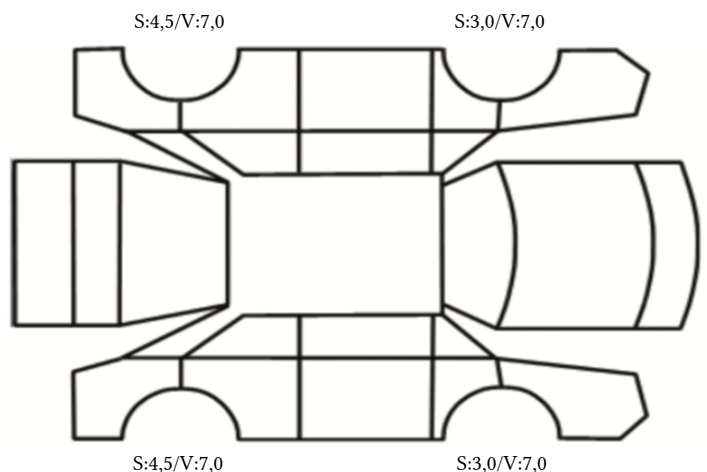

GENERELL BESKRIVELSE/KOMMENTAR

DATO: SIGNATUR SELGER:

DATO: SIGNATUR KUNDE:

SKADETEGNING:

KONTROLLPUNKTER SOM LIGGER TIL GRUNN FOR TILSTANDSRAPPORTEN

MERK: Kontrollen omfatter de av nedenstående punkter som er aktuelle for angjeldende bil ut fra bilens tekniske spesifikasjoner og utstyr.