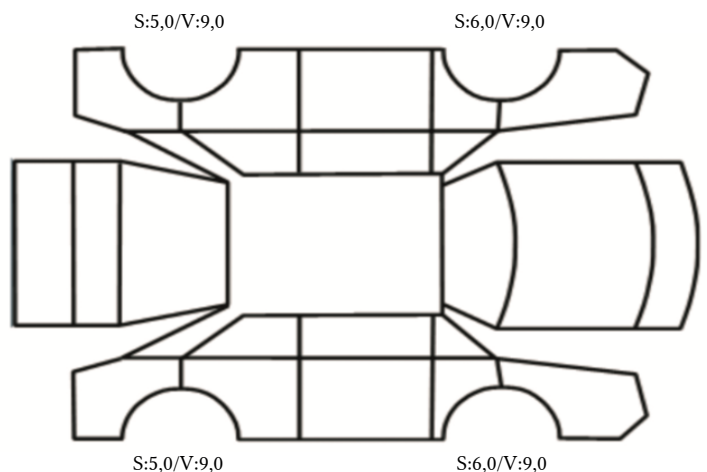

SKADETEGNING:

KONTROLLPUNKTER SOM LIGGER TIL GRUNN FOR TILSTANDSRAPPORTEN

MERK: Kontrollen omfatter de av nedenstående punkter som er aktuelle for angjeldende bil ut fra bilens tekniske spesifikasjoner og utstyr.