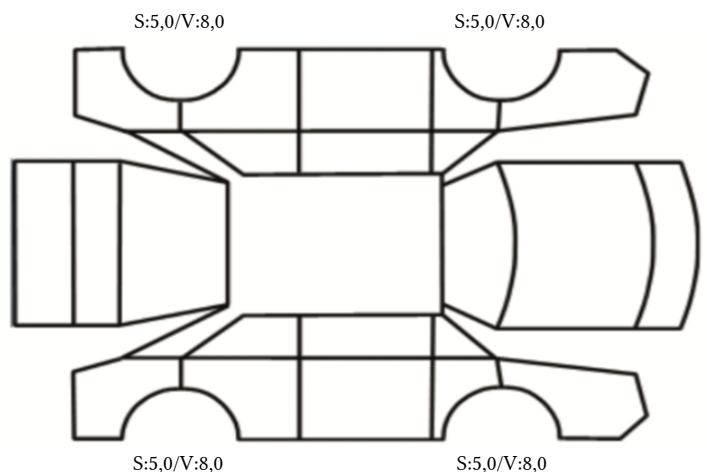

FORBRUKERRÅDET

MERKE:	Mercedes-Benz	ANTALL NØKLER:	2	BRUKT IMPORTERT:	Nei
MODELL:	GLA	ANTIRUSTGARANTI:	Ja	REGISTERREIM SKIFTET, DATO:	
VARIANT:	200d 4Matic Aut. Urban, R.	MOTOR, SYL VOLUM:	2,1 l	REGISTERREIM SKIFTET, KM:	0
DRIVHJUL:	4x4	MOTOR, EFFEKT:	136Hk	SISTE SERVICE:	10.10.2018
GIRTYPE:	Automat	DRIVSTOFF:	Diesel	PKK UTFØRT:	Nei
KJENNEMERKE:	ZH50656	TRIMMET/CHIPTUNET:	Nei	SERVICEHEFTE/SERVICER FULGT:	Ja
UNDERST. NR.:	WDC1569021J367213			VOGNMAPPE M/INSTRUKSJONS BOK:	Ja
KILOMETERSTAND:	51576	BEKREFTET KM:	Ja	TIDLIGERE STØRRE SKADE:	Nei
ÅRSMODELL:	2018	KOLL. PUTER UTKOBLET:	Nei	TIDLIGERE ANNEN ENN NORMAL BRUK:	Bilutleie
REG. FØRSTE GANG:	06.07.2017	HEFTELSER:	Nei	RAPPORT DATO:	05.10.2018

TEKNISK VURDERING - TRAFIKK OG SIKKERHET

SAMLET VURDERING	MERKNADER - BEDRE ENN SAMLET VURDERING	MERKNADER - SVAKERE ENN SAMLET VURDERING
Normal iht alder og kjørelengde.		

UTVENDIG VURDERING - EKSTERIØR OG UTVENDIG LYS

SAMLET VURDERING	MERKNADER - BEDRE ENN SAMLET VURDERING	MERKNADER - SVAKERE ENN SAMLET VURDERING
Normal iht alder og kjørelengde.		C Støtfanger/grill Bruks merke støtfangerplast under høyre foran

INNVENDIG VURDERING - INTERIØR OG INSTRUMENTER

SAMLET VURDERING	MERKNADER - BEDRE ENN SAMLET VURDERING	MERKNADER - SVAKERE ENN SAMLET VURDERING
Normal iht alder og kjørelengde.		

GENERELL BESKRIVELSE/KOMMENTAR

DATO: SIGNATUR SELGER:

DATO: SIGNATUR KUNDE:

SKADETEGNING: