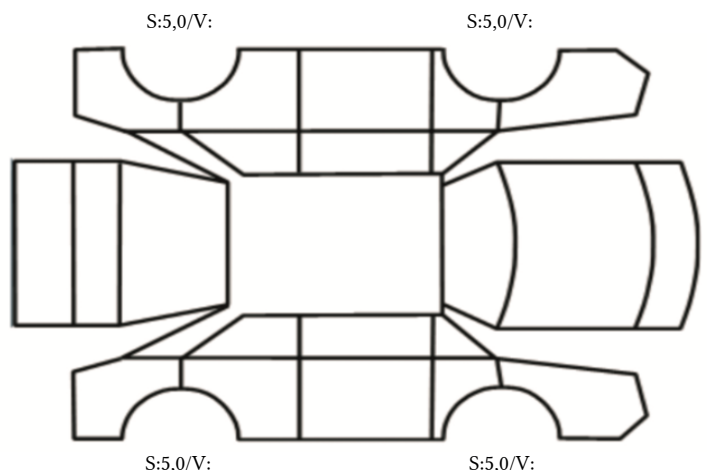

TEKNISK VURDERING - TRAFIKK OG SIKKERHET

SAMLET VURDERING	MERKNADER - BEDRE ENN SAMLET VURDERING	MERKNADER - SVAKERE ENN SAMLET VURDERING
Normal iht alder og kjørelengde.		

UTVENDIG VURDERING - EKSTERIØR OG UTVENDIG LYS

SAMLET VURDERING	MERKNADER - BEDRE ENN SAMLET VURDERING	MERKNADER - SVAKERE ENN SAMLET VURDERING
Normal iht alder og kjørelengde.		C Felger 3 Stk sommerfelger har noen hakk/lakkskader Vinterfelger ok - Alle

INNVENDIG VURDERING - INTERIØR OG INSTRUMENTER

SAMLET VURDERING	MERKNADER - BEDRE ENN SAMLET VURDERING	MERKNADER - SVAKERE ENN SAMLET VURDERING
Normal iht alder og kjørelengde.		C Seter Noe nedsatt sidestøttepå fører sete - Venstre Foran

GENERELL BESKRIVELSE/KOMMENTAR

DATO: SIGNATUR SELGER:

DATO: SIGNATUR KUNDE:

SKADETEGNING: