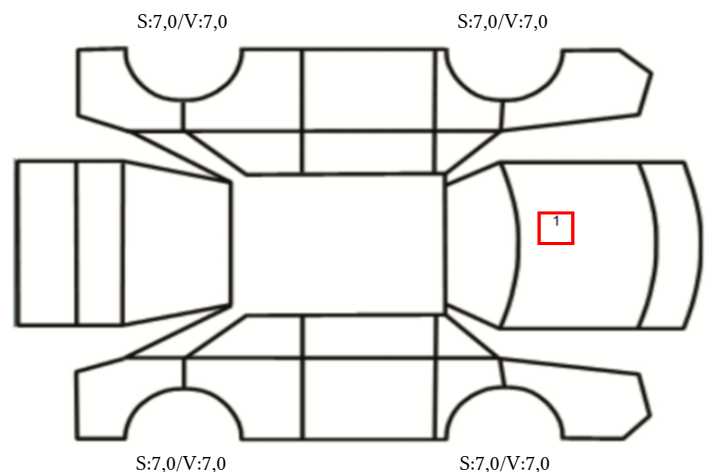

SKADETEGNING:

KONTROLLPUNKTER SOM LIGGER TIL GRUNN FOR TILSTANDSRAPPORTEN

MERK: Kontrollen omfatter de av nedenstående punkter som er aktuelle for angjeldende bil ut fra bilens tekniske spesifikasjoner og utstyr.