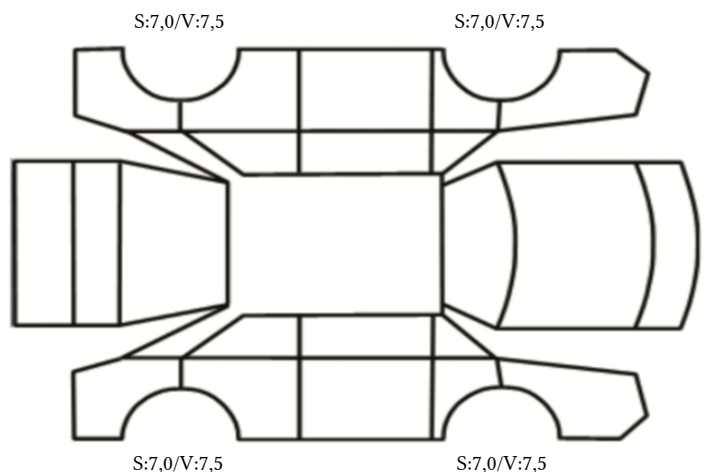

DATO: SIGNATUR SELGER:

DATO: SIGNATUR KUNDE:

SKADETEGNING:

KONTROLLPUNKTER SOM LIGGER TIL GRUNN FOR TILSTANDSRAPPORTEN

MERK: Kontrollen omfatter de av nedenstående punkter som er aktuelle for angjeldende bil ut fra bilens tekniske spesifikasjoner og utstyr.