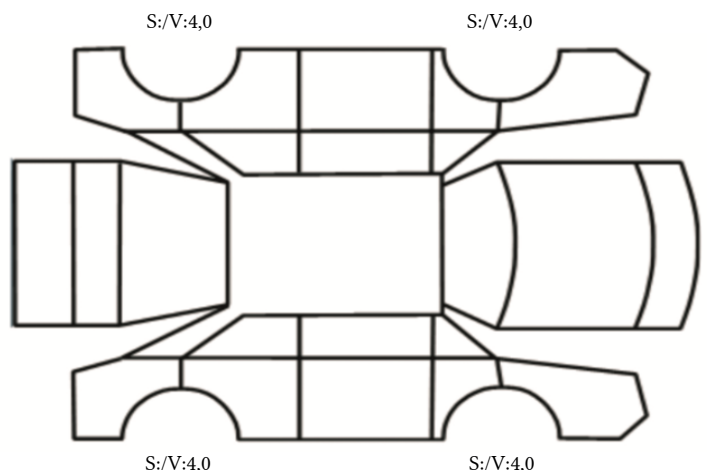

GENERELL BESKRIVELSE/KOMMENTAR

DATO: SIGNATUR SELGER:

DATO: SIGNATUR KUNDE:

SKADETEGNING:

KONTROLLPUNKTER SOM LIGGER TIL GRUNN FOR TILSTANDSRAPPORTEN

MERK: Kontrollen omfatter de av nedenstående punkter som er aktuelle for angjeldende bil ut fra bilens tekniske spesifikasjoner og utstyr.