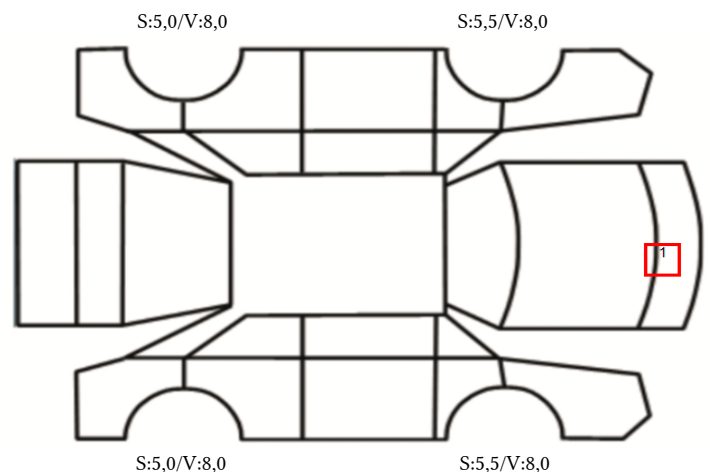

DATO: SIGNATUR SELGER:

DATO: SIGNATUR KUNDE:

SKADETEGNING:

KONTROLLPUNKTER SOM LIGGER TIL GRUNN FOR TILSTANDSRAPPORTEN

MERK: Kontrollen omfatter de av nedenstående punkter som er aktuelle for angjeldende bil ut fra bilens tekniske spesifikasjoner og utstyr.