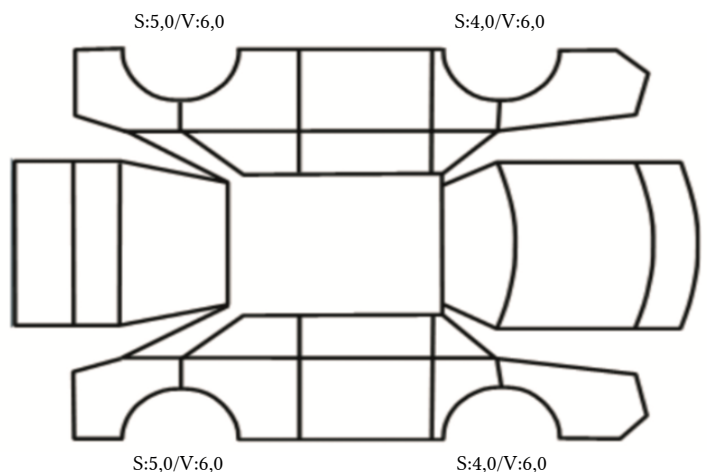

GENERELL BESKRIVELSE/KOMMENTAR

DATO: SIGNATUR SELGER:

DATO: SIGNATUR KUNDE:

SKADETEGNING:

KONTROLLPUNKTER SOM LIGGER TIL GRUNN FOR TILSTANDSRAPPORTEN

MERK: Kontrollen omfatter de av nedenstående punkter som er aktuelle for angjeldende bil ut fra bilens tekniske spesifikasjoner og utstyr.