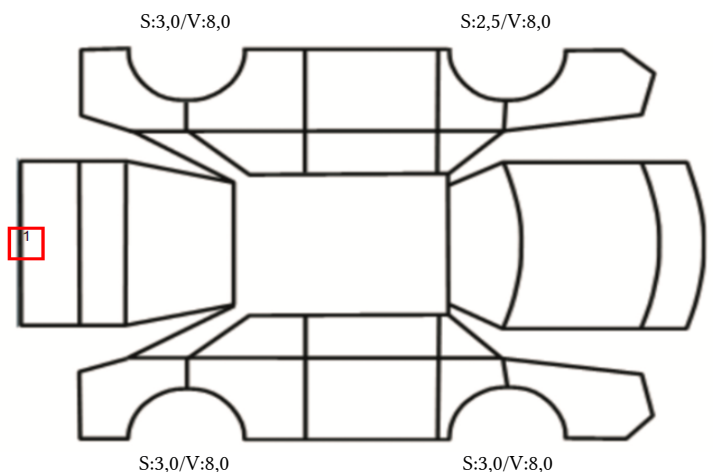

DATO: SIGNATUR SELGER:

DATO: SIGNATUR KUNDE:

SKADETEGNING:

KONTROLLPUNKTER SOM LIGGER TIL GRUNN FOR TILSTANDSRAPPORTEN

MERK: Kontrollen omfatter de av nedenstående punkter som er aktuelle for angjeldende bil ut fra bilens tekniske spesifikasjoner og utstyr.