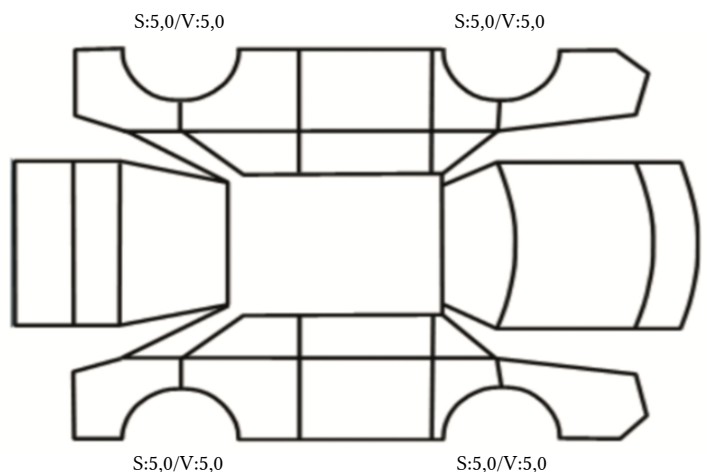

GENERELL BESKRIVELSE/KOMMENTAR

DATO: SIGNATUR SELGER:

DATO: SIGNATUR KUNDE:

SKADETEGNING:

KONTROLLPUNKTER SOM LIGGER TIL GRUNN FOR TILSTANDSRAPPORTEN

MERK: Kontrollen omfatter de av nedenstående punkter som er aktuelle for angjeldende bil ut fra bilens tekniske spesifikasjoner og utstyr.