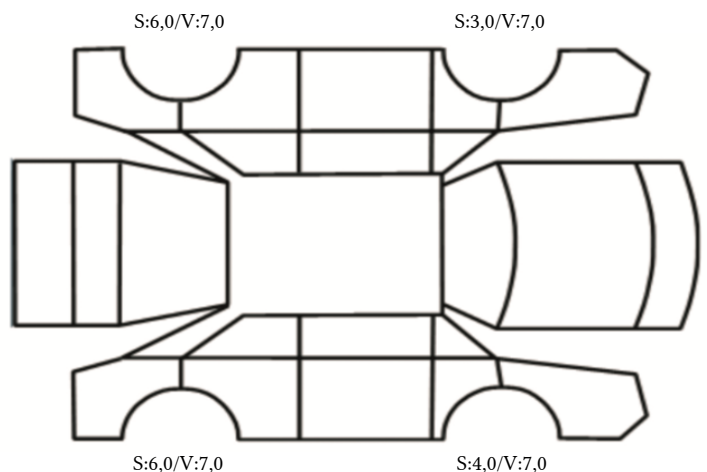

Tilstandsrapport

GODKJENT AV

FORBRUKERRÅDET

MERKE:	Toyota	ANTALL NØKLER:	0	BRUKT IMPORTERT:	Ja
MODELL:	Auris	ANTIRUSTGARANTI:	Nei	REGISTERREIM SKIFTET, DATO:	
VARIANT:	1,8 Hybrid E-CVT Executive	MOTOR, SYL VOLUM:	1,8 l	REGISTERREIM SKIFTET, KM:	0
DRIVHJUL:	Forhjulsdrift	MOTOR, EFFEKT:	99Hk	SISTE SERVICE:	
GIRTYPE:	Automat	DRIVSTOFF:	Bensin	PKK UTFØRT:	Nei
KJENNEMERKE:	BT41543	TRIMMET/CHIPTUNET:	Nei	SERVICEHEFTE/SERVICER FULGT:	Nei
UNDERST. NR.:	SB1ZS3JE20E246410			VOGNMAPPE M/INSTRUKSJONS BOK:	Nei
KILOMETERSTAND:	49363	BEKREFTET KM:	Nei	TIDLIGERE STØRRE SKADE:	Nei
ÅRSMODELL:	2016	KOLL. PUTER UTKOBLET:	Nei	TIDLIGERE ANNEN ENN NORMAL BRUK:	
REG. FØRSTE GANG:	18.05.2016	HEFTELSER:	Nei	RAPPORT DATO:	15.08.2017

TEKNISK VURDERING - TRAFIKK OG SIKKERHET

SAMLET VURDERING	MERKNADER - BEDRE ENN SAMLET VURDERING	MERKNADER - SVAKERE ENN SAMLET VURDERING
Normal iht alder og kjørelengde.		

UTVENDIG VURDERING - EKSTERIØR OG UTVENDIG LYS

SAMLET VURDERING	MERKNADER - BEDRE ENN SAMLET VURDERING	MERKNADER - SVAKERE ENN SAMLET VURDERING
Normal iht alder og kjørelengde.		C Dekk For liten mønsterdybde sommerdekk

INNVENDIG VURDERING - INTERIØR OG INSTRUMENTER

SAMLET VURDERING	MERKNADER - BEDRE ENN SAMLET VURDERING	MERKNADER - SVAKERE ENN SAMLET VURDERING
Normal iht alder og kjørelengde.		

GENERELL BESKRIVELSE/KOMMENTAR

DATO: SIGNATUR SELGER:

DATO: SIGNATUR KUNDE:

SKADETEGNING: