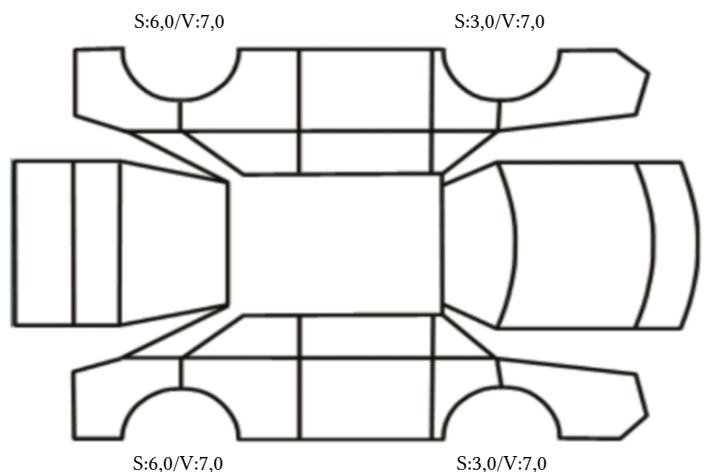

SKADETEGNING:

Tilstandsrapport

KONTROLLPUNKTER SOM LIGGER TIL GRUNN FOR TILSTANDSRAPPORTEN

MERK: Kontrollen omfatter de av nedenstående punkter som er aktuelle for angjeldende bil ut fra bilens tekniske spesifikasjoner og utstyr.