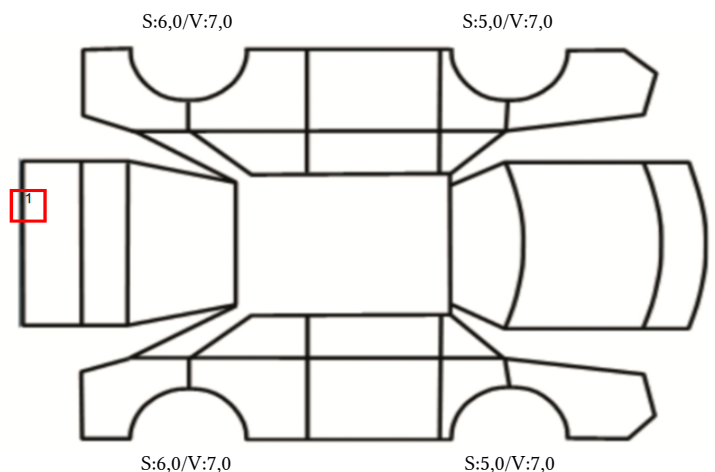

DATO: SIGNATUR SELGER:

DATO: SIGNATUR KUNDE:

SKADETEGNING:

KONTROLLPUNKTER SOM LIGGER TIL GRUNN FOR TILSTANDSRAPPORTEN

MERK: Kontrollen omfatter de av nedenstående punkter som er aktuelle for angjeldende bil ut fra bilens tekniske spesifikasjoner og utstyr.