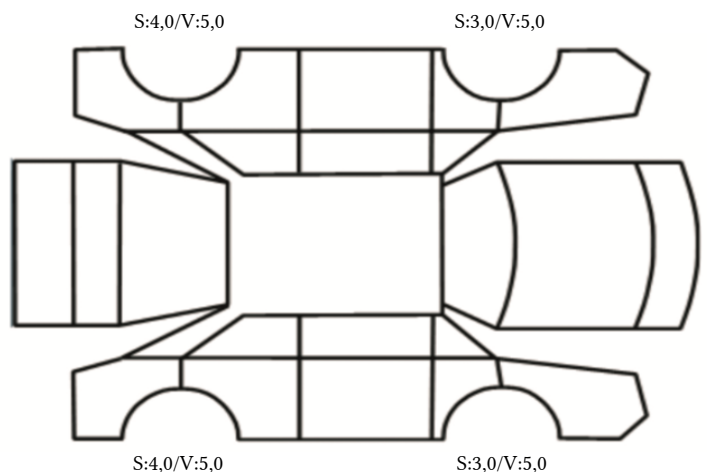

GENERELL BESKRIVELSE/KOMMENTAR

DATO: SIGNATUR SELGER:

DATO: SIGNATUR KUNDE:

SKADETEGNING:

KONTROLLPUNKTER SOM LIGGER TIL GRUNN FOR TILSTANDSRAPPORTEN

MERK: Kontrollen omfatter de av nedenstående punkter som er aktuelle for angjeldende bil ut fra bilens tekniske spesifikasjoner og utstyr.