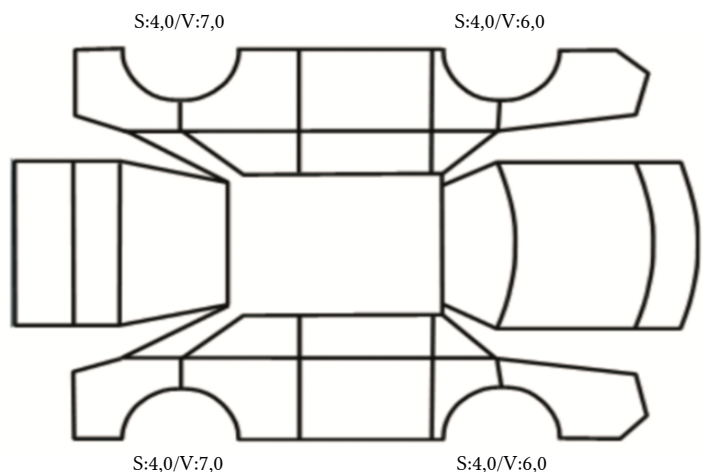

GENERELL BESKRIVELSE/KOMMENTAR

DATO: SIGNATUR SELGER:

DATO: SIGNATUR KUNDE:

SKADETEGNING:

KONTROLLPUNKTER SOM LIGGER TIL GRUNN FOR TILSTANDSRAPPORTEN

MERK: Kontrollen omfatter de av nedenstående punkter som er aktuelle for angjeldende bil ut fra bilens tekniske spesifikasjoner og utstyr.