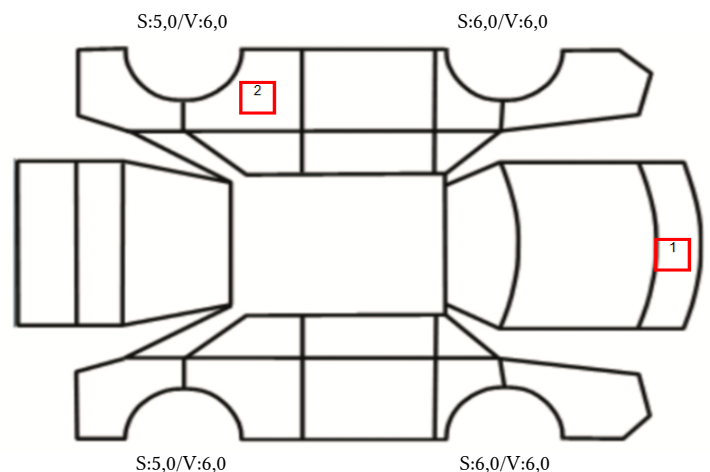

DATO: SIGNATUR SELGER:

DATO: SIGNATUR KUNDE:

SKADETEGNING:

KONTROLLPUNKTER SOM LIGGER TIL GRUNN FOR TILSTANDSRAPPORTEN

MERK: Kontrollen omfatter de av nedenstående punkter som er aktuelle for angjeldende bil ut fra bilens tekniske spesifikasjoner og utstyr.