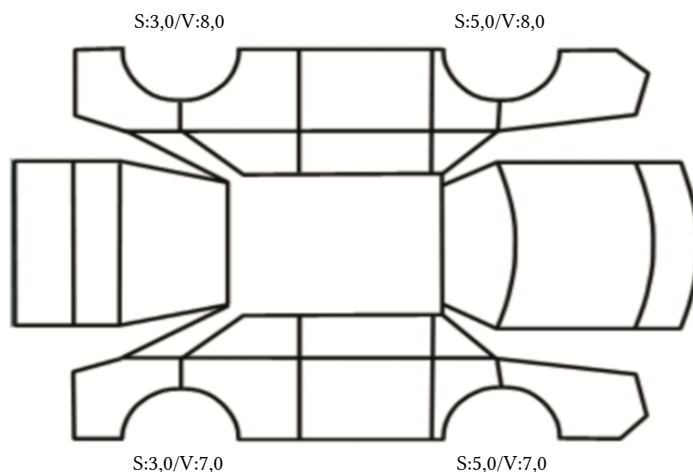

GENERELL BESKRIVELSE/KOMMENTAR

DATO: SIGNATUR SELGER:

DATO: SIGNATUR KUNDE:

SKADETEGNING:

KONTROLLPUNKTER SOM LIGGER TIL GRUNN FOR TILSTANDSRAPPORTEN

MERK: Kontrollen omfatter de av nedenstående punkter som er aktuelle for angjeldende bil ut fra bilens tekniske spesifikasjoner og utstyr.