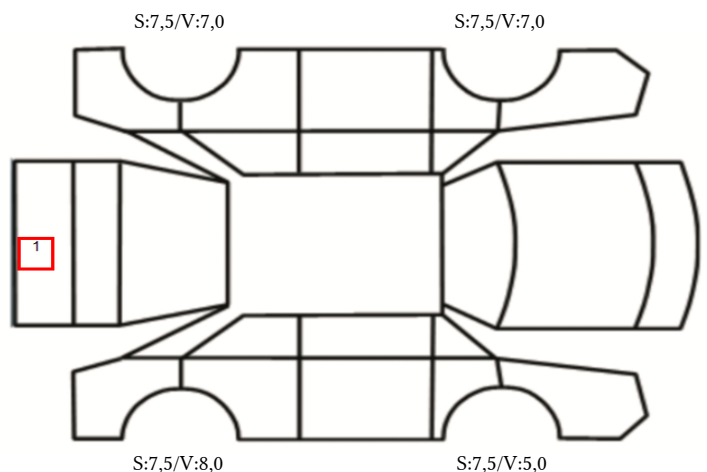

Tilstandsrapport

GODKJENT AV

FORBRUKERRÅDET

MERKE:	Opel	ANTALL NØKLER:	2	BRUKT IMPORTERT:	Nei
MODELL:	Insignia	ANTIRUSTGARANTI:	Nei	REGISTERREIM SKIFTET, DATO:	
VARIANT:	Sports Tourer Premium	MOTOR, SYL VOLUM:	1,6 l	REGISTERREIM SKIFTET, KM:	0
DRIVHJUL:	Forhjulsdrift	MOTOR, EFFEKT:	136Hk	SISTE SERVICE:	
GIRTYPE:	Automat	DRIVSTOFF:	Diesel	PKK UTFØRT:	Nei
KJENNEMERKE:	DR16552	TRIMMET/CHIPTUNET:	Nei	SERVICEHEFTE/SERVICER FULGT:	Ja
UNDERST. NR.:	W0LGT8G31H1028866			VOGNMAPPE M/INSTRUKSJONS BOK:	Ja
KILOMETERSTAND:	18646	BEKREFTET KM:	Ja	TIDLIGERE STØRRE SKADE:	Nei
ÅRSMODELL:	2017	KOLL. PUTER UTKOBLET:	Nei	TIDLIGERE ANNEN ENN NORMAL BRUK:	Firmabil
REG. FØRSTE GANG:	02.12.2016	HEFTELSER:	Nei	RAPPORT DATO:	07.09.2017

TEKNISK VURDERING - TRAFIKK OG SIKKERHET

SAMLET VURDERING	MERKNADER - BEDRE ENN SAMLET VURDERING	MERKNADER - SVAKERE ENN SAMLET VURDERING
Normal iht alder og kjørelengde.		

UTVENDIG VURDERING - EKSTERIØR OG UTVENDIG LYS

SAMLET VURDERING	MERKNADER - BEDRE ENN SAMLET VURDERING	MERKNADER - SVAKERE ENN SAMLET VURDERING
Normal iht alder og kjørelengde.		C Støtfanger/grill 1). Små riper oppe bak på fanger

INNVEDIG VURDERING - INTERIØR OG INSTRUMENTER

SAMLET VURDERING	MERKNADER - BEDRE ENN SAMLET VURDERING	MERKNADER - SVAKERE ENN SAMLET VURDERING
Normal iht alder og kjørelengde.		

GENERELL BESKRIVELSE/KOMMENTAR

DATO: SIGNATUR SELGER:

DATO: SIGNATUR KUNDE:

SKADETEGNING: