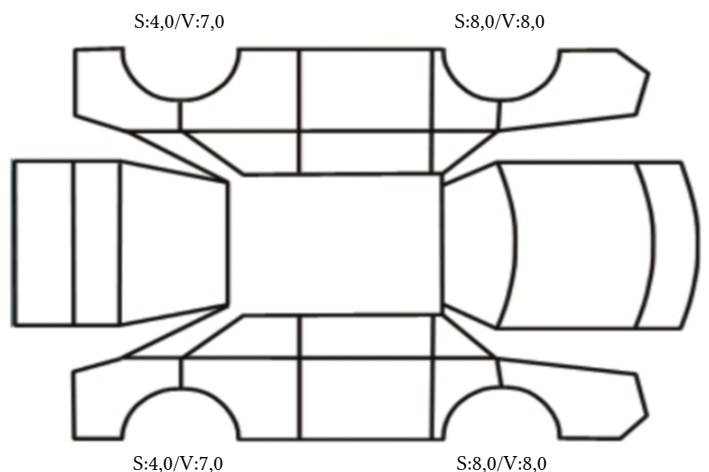

GENERELL BESKRIVELSE/KOMMENTAR

DATO: SIGNATUR SELGER:

DATO: SIGNATUR KUNDE:

SKADETEGNING:

KONTROLLPUNKTER SOM LIGGER TIL GRUNN FOR TILSTANDSRAPPORTEN

MERK: Kontrollen omfatter de av nedenstående punkter som er aktuelle for angjeldende bil ut fra bilens tekniske spesifikasjoner og utstyr.