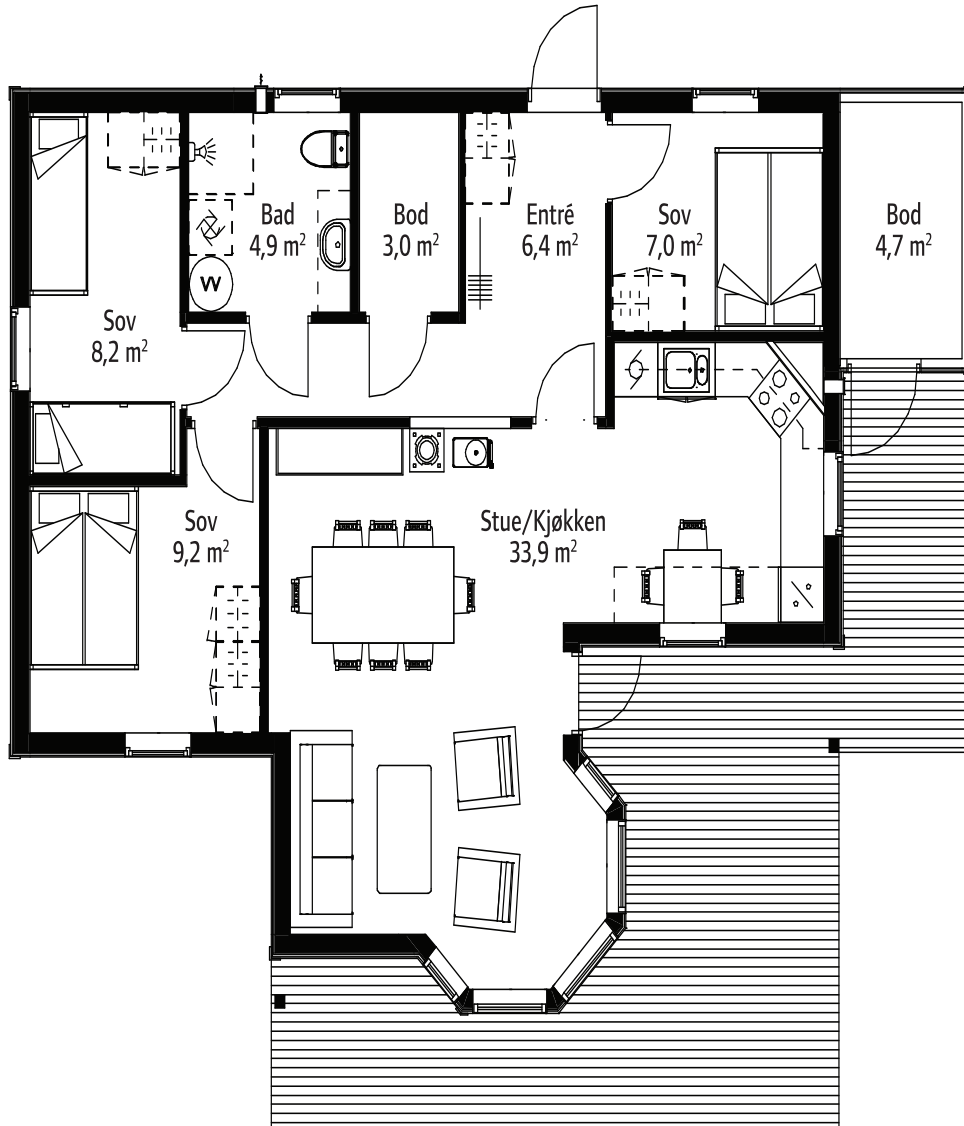

Fjærestein

Samme hvilken vei vinden blåser, gjør fasongen på Fjærestein at du garantert finner en lun krok utendørs.

Inne byr hytta på et stort, lyst oppholdsrom og et bad med god plass. Dette er en av våre virkelige klassikere!

Bruksareal: 85,8 m²

Bebyggd areal: 103,3 m²

Største lengde: 13,2 m

Største bredde: 10,0 m

Hovedetasje

Fjærestein – Fasader