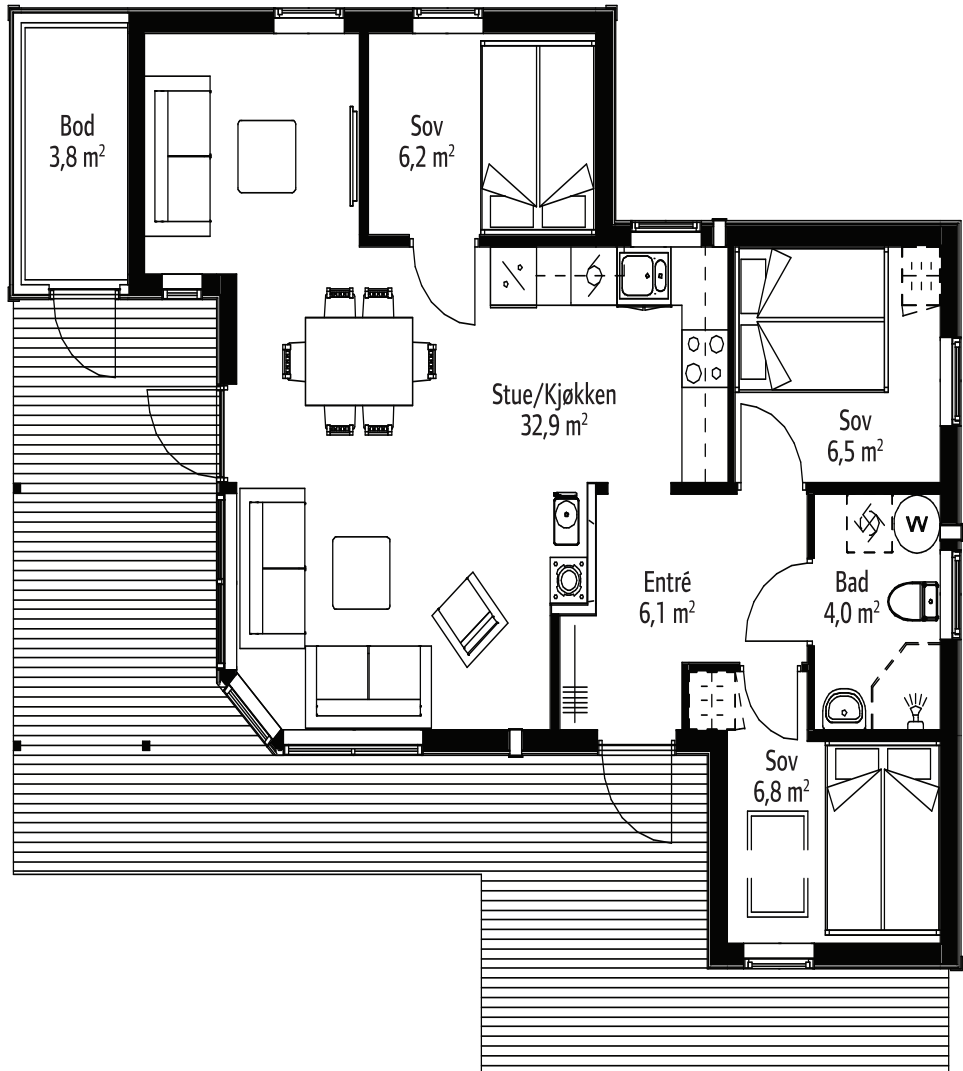

Bruksareal: 63,9 m<sup>2</sup>

Bebygd areal: 93,0 m<sup>2</sup>

Største lengde: 12,3 m

Største bredde: 9,8 m

Hovedetasje

Sjøstjerne – Fasader