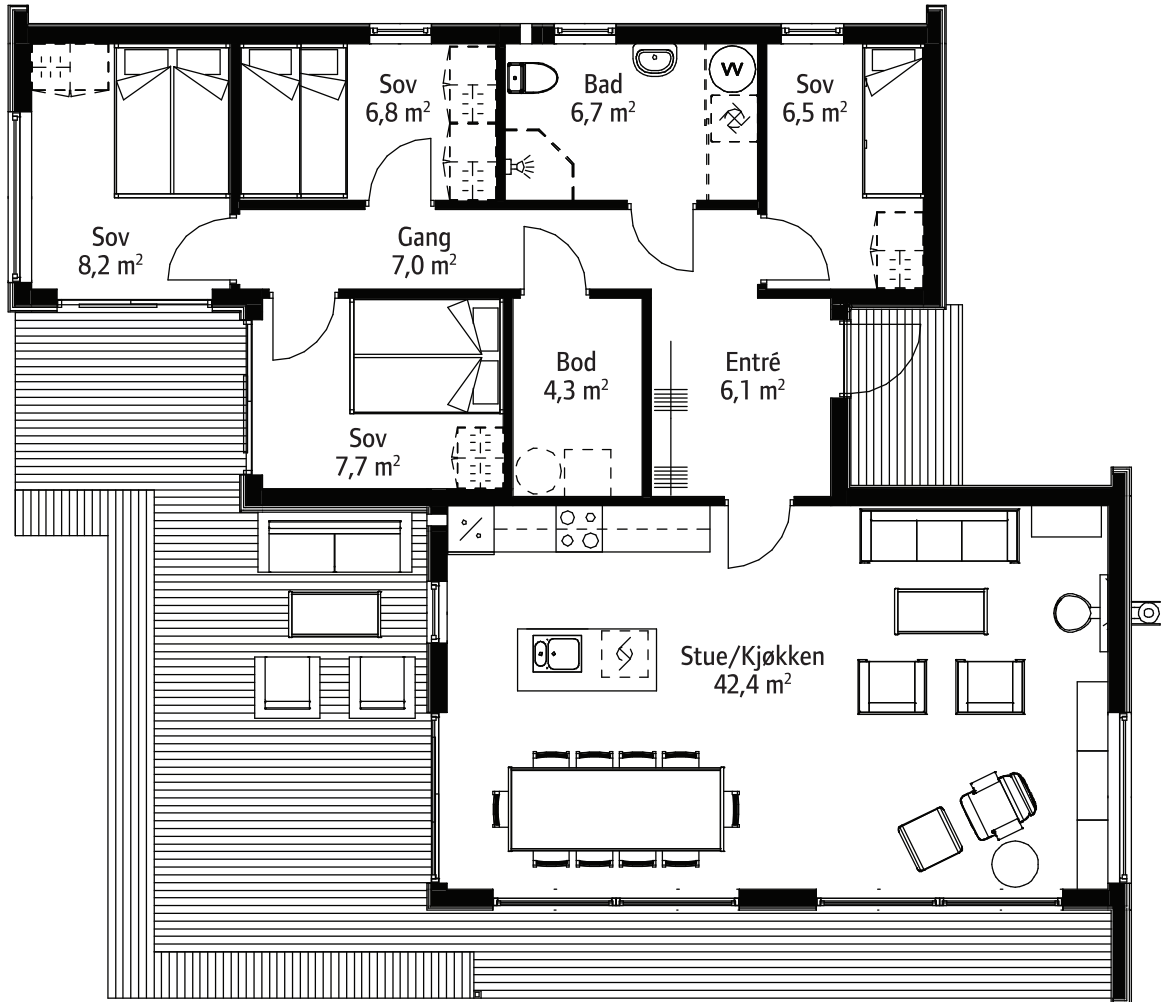

Sandstrand

Kjenn sandkornene mellom tærnel! Sandstrand er en stilig, moderne hytte med rene linjer og en egen, romslig soveavdeling. Hytta har et svakt hellende skråtak som ser helt flatt ut – og den er enkel å tilpasse terrenget.

Bruksareal: 99,8 m²

Bebyggd areal: 143,8 m²

Største lengde: 14,4 m

Største bredde: 12,6 m

Hovedetasje

Sandstrand – Fasader