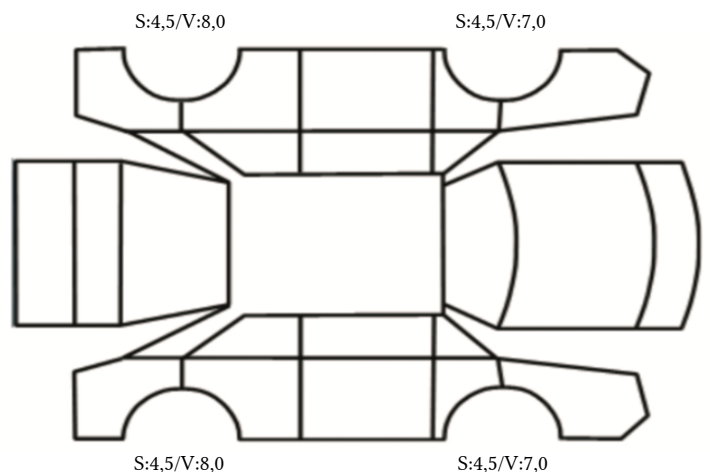

GENERELL BESKRIVELSE/KOMMENTAR

DATO: SIGNATUR SELGER:

DATO: SIGNATUR KUNDE:

SKADETEGNING:

KONTROLLPUNKTER SOM LIGGER TIL GRUNN FOR TILSTANDSRAPPORTEN

MERK: Kontrollen omfatter de av nedenstående punkter som er aktuelle for angjeldende bil ut fra bilens tekniske spesifikasjoner og utstyr.