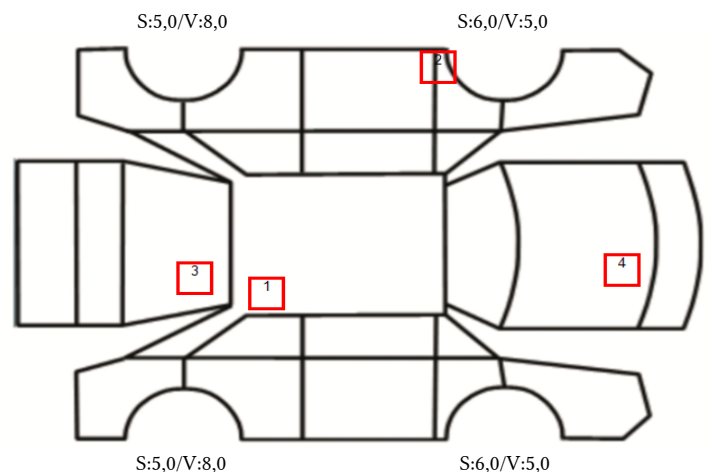

DATO: SIGNATUR SELGER:

DATO: SIGNATUR KUNDE:

SKADETEGNING:

KONTROLLPUNKTER SOM LIGGER TIL GRUNN FOR TILSTANDSRAPPORTEN

MERK: Kontrollen omfatter de av nedenstående punkter som er aktuelle for angjeldende bil ut fra bilens tekniske spesifikasjoner og utstyr.