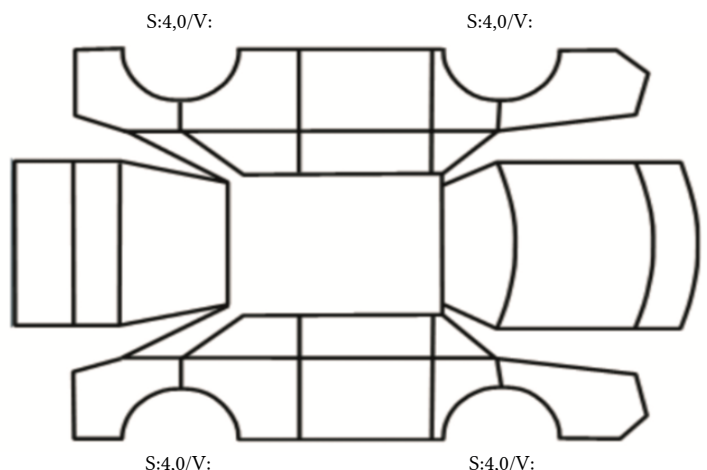

SKADETEGNING:

KONTROLLPUNKTER SOM LIGGER TIL GRUNN FOR TILSTANDSRAPPORTEN

MERK: Kontrollen omfatter de av nedenstående punkter som er aktuelle for angjeldende bil ut fra bilens tekniske spesifikasjoner og utstyr.