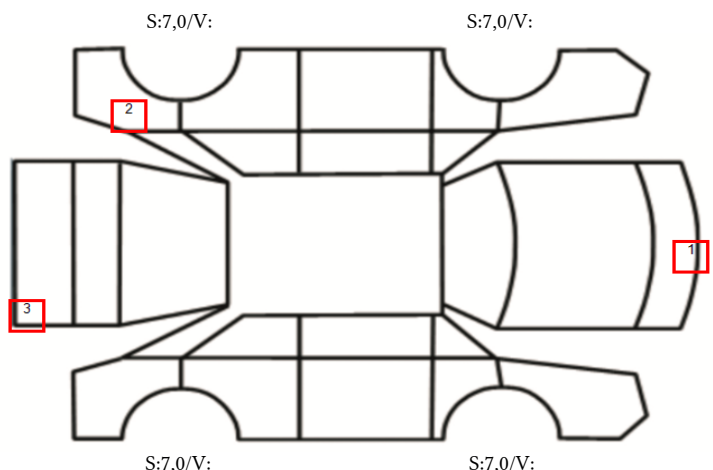

DATO: SIGNATUR SELGER:

DATO: SIGNATUR KUNDE:

SKADETEGNING:

KONTROLLPUNKTER SOM LIGGER TIL GRUNN FOR TILSTANDSRAPPORTEN

MERK: Kontrollen omfatter de av nedenstående punkter som er aktuelle for angjeldende bil ut fra bilens tekniske spesifikasjoner og utstyr.