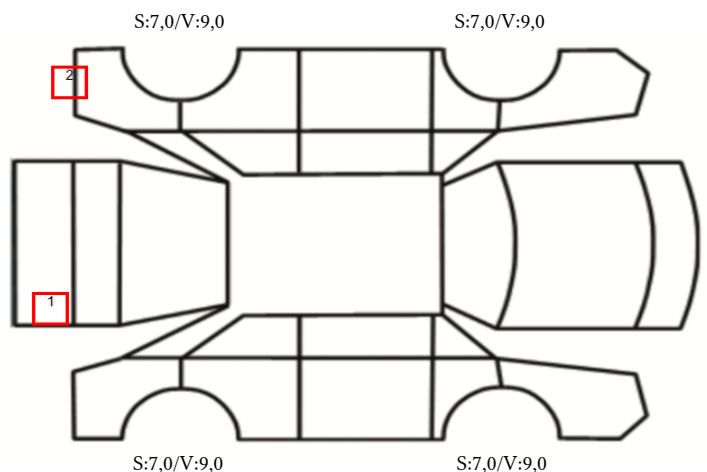

SKADETEGNING:

KONTROLLPUNKTER SOM LIGGER TIL GRUNN FOR TILSTANDSRAPPORTEN

MERK: Kontrollen omfatter de av nedenstående punkter som er aktuelle for angjeldende bil ut fra bilens tekniske spesifikasjoner og utstyr.